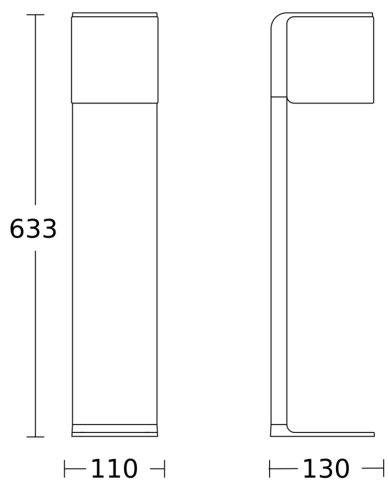

Specificații tehnice

Dimensiuni (L x B x H)	130 x 110 x 633 mm
Cu sursă luminoasă	Da, sistem LED STEINEL
Garanția producătorului	3 ani
Cu telecomandă	Nu
Variante	fără detector de mișcare, cu Bluetooth
UM1, EAN	4007841079284
Aplicație, loc	Exterior
Aplicație, încăpere	grădină, ușă de la intrare, curte & cale de acces, în toată clădirea, terasă / balcon
Culoare	Antracit
Incl. fișă cu sticker număr de casă	Nu
Locul montării	Montat pe suport
Grad de protecție	IP44
Clasă de protecție	I
Material carcasă	Plastic

Material de acoperire	Plastic, opal
Conexiune la rețea	220 – 240 V / 50 – 60 Hz
Putere	9,1 W
Înălțimea de montaj max	2,50 m
Flux luminos produs	650 lm
flux luminos măsurat (360°)	650 lm
Eficiența totală a produsului	71 lm/W
Temperatura culorii	3000 K
lampă	LED nu se poate înlocui
Durată de viață LED L70B50 (25 °)	> 60000
Interconectare prin	Bluetooth
Indicele de redare a culorilor CRI	= 82
Înălțimea optimă de montaj	2 m

<https://www.steinell.de>

Sub rezerva modificărilor tehnice

04.2024 Pagină 1 de la 2

Lampă de exterior fără senzor

GL 80 C

fără detector de mișcare, cu Bluetooth
EAN 4007841 079284
Nr. articol 079284

Accesorii

EAN 4007841 088620

Buton fără fir TapDuo C

Desen tehnic

Schema circuitului Bluetooth

Schema circuitului Bluetooth