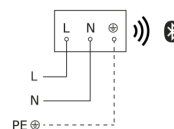

Material de acoperire	Plastic, opal
Conexiune la rețea	220 – 240 V / 50 – 60 Hz
Putere	9,1 W
Înălțimea de montaj max	2,50 m
Flux luminos produs	650 lm
flux luminos măsurat (360°)	650 lm
Eficiența totală a produsului	71 lm/W
Temperatura culorii	3000 K
lampă	LED nu se poate înlocui
Durată de viață LED L70B50 (25 °)	> 60000
Interconectare prin	Bluetooth
Indicele de redare a culorilor CRI	= 82
Înălțimea optimă de montaj	2 m

<https://www.steinell.de>

Sub rezerva modificărilor tehnice

04.2024 Pagină 1 de la 2

Lampă de exterior fără senzor

GL 80 C

fără detector de mișcare, cu Bluetooth
EAN 4007841 079284
Nr. articol 079284

Accesorii

EAN 4007841 088620

Buton fără fir TapDuo C

Desen tehnic

Schema circuitului Bluetooth

Schema circuitului Bluetooth